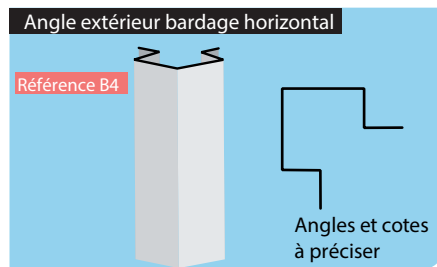

Accessoires pliés de bardage

Épaisseur standard 0,75 mm laqué 25 microns

Nous réalisons tous les types de pièces sur mesure à partir de dessin ou croquis. N'hésitez pas à prendre contact avec nos équipes.