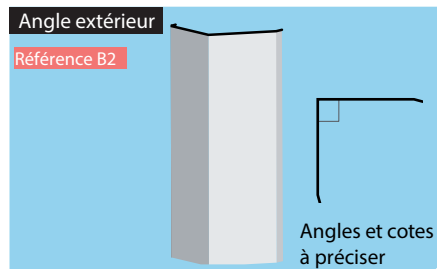

Accessoires pliés de bardage

Épaisseur standard 0,75 mm laqué 25 microns

Nous réalisons tous les types de pièces sur mesure à partir de dessin ou croquis. N'hésitez pas à prendre contact avec nos équipes.