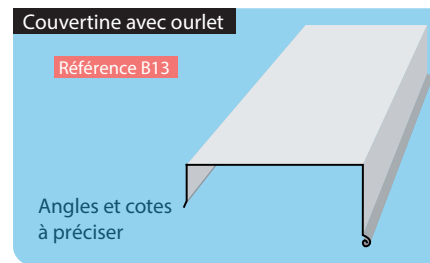

Accessoires pliés de bardage

Épaisseur standard 0,75 mm laqué 25 microns

Nous réalisons tous les types de pièces sur mesure à partir de dessin ou croquis. N'hésitez pas à prendre contact avec nos équipes.