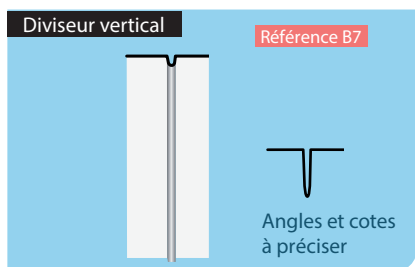

Accessoires pliés de bardage

Épaisseur standard 0,75 mm laqué 25 microns

Nous réalisons tous les types de pièces sur mesure à partir de dessin ou croquis. N'hésitez pas à prendre contact avec nos équipes.